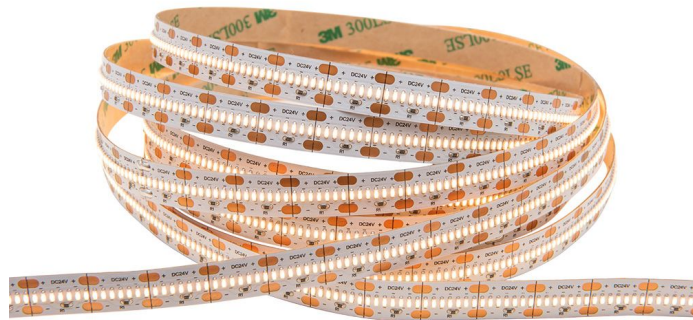

LED strip | 24V | 560LED/m 2010 | 5m | IP65 | 4000K | CRI>90

## Specificaties

Uitvoering:	Band	Kleurweergave-index:	90-100
Montagewijze:	Opbouw/inbouw	Kleurtemperatuur regelbaar:	Nee
Lamptype:	LED niet uitwisselbaar	Lichtstroom regelbaar:	Traploos
Aantal lichtbronnen per meter:	560	Stralingshoek regelbaar:	Nee
Lampvermogen per meter:	20 W	Breedte:	10 mm
Lampvermogen per voet:	0 W	Hoogte/diepte:	1.4 mm
Lichtstroom per meter:	2202 lm	Lengte:	5000 mm
Spanningstype:	DC	Diameter:	0 mm
Lampspanning:	24 ~ 24 V	Kleinste buigradius:	50 mm
Stralingshoek:	120 °	Lengte van de enkele secties:	12.5 mm
Geschikt voor dimmer:	Ja	Met eindstuk:	Nee
Verwisselbare voorschakelapparatuur:	Ja	Met aansluitset:	Nee
Energie-efficiëntieklasse van de ingebouwde lamp:	A++, A+, A (LED)	Met beschermhoes:	Nee
Nom. levensduur L70/B50 bij 25 °C:	54000 h	Zelfklevend:	Ja
Lumenbehoud bij gemiddelde levensduur van 50.000 uur bij 25 °C omgeving (tq):	0 %	Soort bedrading:	Incl. doorgangsbedrading
Uitval bij gemiddelde levensduur van 50.000 uur bij 25 °C omgeving (tq):	0 %	Aantal polen:	2
Beschermingsgraad (IP):	IP65	Geleiderdoorsnede:	0.5 mm <sup>2</sup>
Beschermingsgraad (NEMA):	1	Aansluitwijze:	Overig
Beschermingsklasse:	III	Compatible met Apple HomeKit:	Nee
Max. systeemvermogen:	100 W	Compatible met Google Assistant:	Nee
Lichtkleur:	Wit	Compatible met Amazon Alexa:	Nee
Constante lichtstroom regeling:	Nee	Met IFTTT ondersteuning:	Nee
Kleurtemperatuur:	4000 ~ 4000 K		

## Verpakkingsinformatie

Gewicht	160 gr
Breedte	215 mm
Hoogte	15 mm
Lengte	235 mm
Verpakkingscode <small>(volgens EANCOM codelijst 7065)</small>	BG
Verpakkingsvorm	Zak
	Een voorgevormde, flexibele verpakking, meestal slechts aan
CBS-code	9405990090